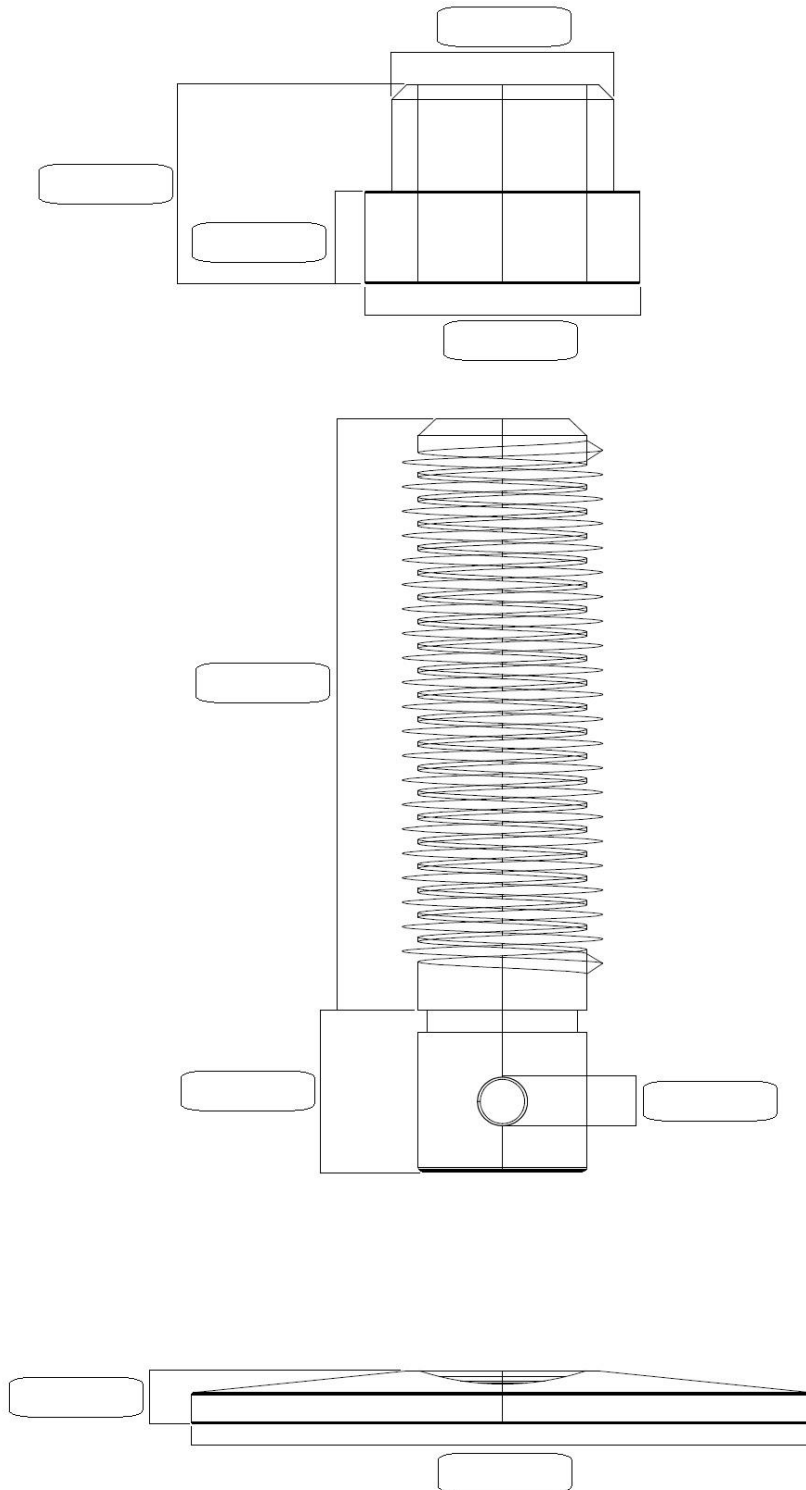

## Art. 660 – Piedino di Regolazione Completo

Indicare negli appositi riquadri le dimensioni dei componenti del piedino di cui si necessita

GIEFFE MECCANICA SRL

Sede legale: Via Argine San Marco, 9 - 30027 San Donà di Piave (VE) - Italy