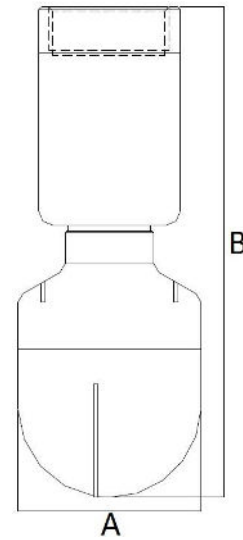

Art. 654 - Testina di Lavaggio Rotante - Mod. Grande

ATTACCHI	A	B
FEMMINA 1 ¼"	64	170
CLIP	64	178

ATTACCHI		PRESSIONI (bar)			Copertura	Raggio max bagnatura (mt)
FEMMINA	CLIP	1	2	3		
1 ¼"		12000	15500	18000	360°	3,2 – 4,6
1 ¼"		8000	11800	14000	180° ↓	3,2 – 4,6
	Ø38,5 – 40,5	12000	15500	18000	360°	3,2 – 4,6
	Ø38,5 – 40,5	8000	11800	14000	180° ↓	3,2 – 4,6