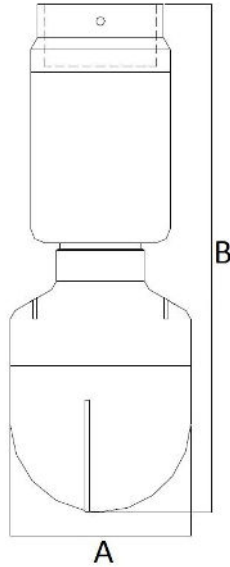

Art. 654 - Testina di Lavaggio Rotante - Mod. Grande

ATTACCHI	A	B
FEMMINA 1 ¼"	64	170
CLIP	64	178

ATTACCHI		PRESSIONI (bar)			Copertura	Raggio max bagnatura (mt)
FEMMINA	CLIP	1	2	3		
1 ¼"		12000	15500	18000	360°	3,2 – 4,6
1 ¼"		8000	11800	14000	180° ↓	3,2 – 4,6
	Ø38,5 – 40,5	12000	15500	18000	360°	3,2 – 4,6
	Ø38,5 – 40,5	8000	11800	14000	180° ↓	3,2 – 4,6