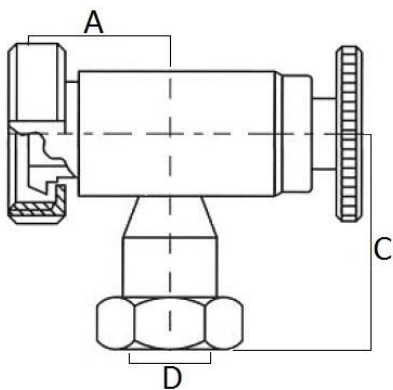

Art. 645 - Portalivello Superiore Maschio + Girella Din

DN	D	A	C
10	16	41	50
10	20	41	50
10	24	41	50
15	16	41	50
15	20	41	50
15	24	41	50
20	16	41	50
20	20	41	50
20	24	41	55

Caratteristiche tecniche, pesi e prestazioni non sono vincolanti ed impegnativi.