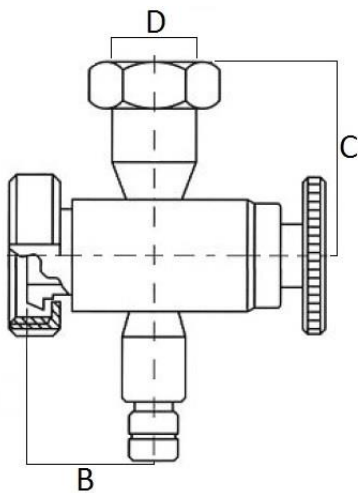

Art. 643 - Portalivello Inferiore Maschio + Girella Din

DN	D	B	C
10	16	41	50
10	20	41	50
10	24	41	50
15	16	41	50
15	20	41	50
15	24	41	50
20	16	41	50
20	20	41	50
20	24	41	55

Caratteristiche tecniche, pesi e prestazioni non sono vincolanti ed impegnativi.