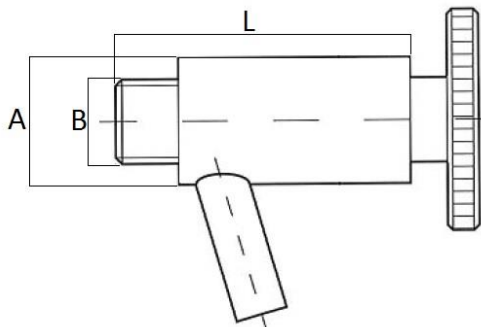

Art. 640 – Prelevacampioni Maschio Gas

DN	B	A	L
8	3/8"	19	49
10	3/8"	24	56
10	1/2"	24	56

Caratteristiche tecniche, pesi e prestazioni non sono vincolanti ed impegnativi.

La Società si riserva inoltre di apportare ai prodotti le modifiche ritenute più opportune, senza alcun obbligo di preavviso.