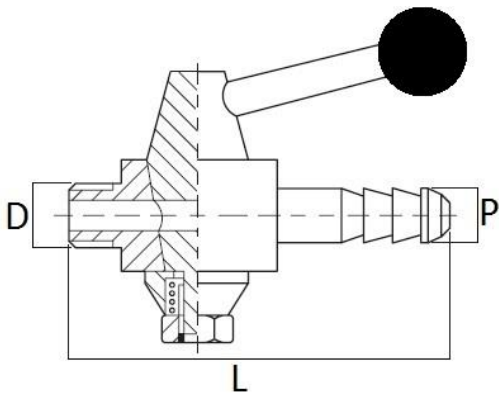

Art. 620 - Rubinetto a Maschio con Portagomma

DN	INCH D	P	L
1/4"	13,7	12	70
3/8"	17,2	12	83
1/2"	21,3	15	106

Caratteristiche tecniche, pesi e prestazioni non sono vincolanti ed impegnativi.

La Società si riserva inoltre di apportare ai prodotti le modifiche ritenute più opportune, senza alcun obbligo di preavviso.