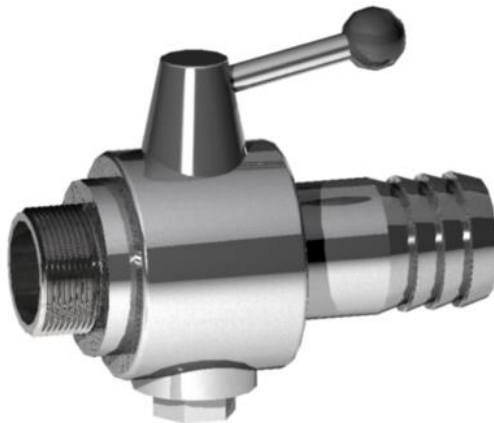

Art. 620 - Rubinetto a Maschio con Portagomma

DN	INCH D	P	L
1/4"	13,7	12	70
3/8"	17,2	12	83
1/2"	21,3	15	106

Caratteristiche tecniche, pesi e prestazioni non sono vincolanti ed impegnativi.

La Società si riserva inoltre di apportare ai prodotti le modifiche ritenute più opportune, senza alcun obbligo di preavviso.