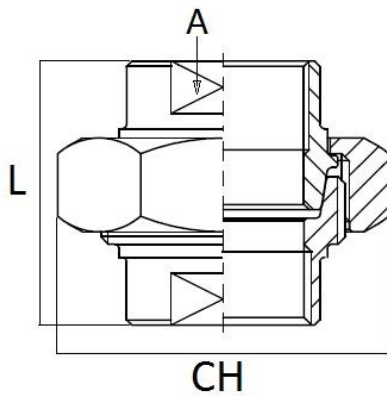

Art. 24 – Bocchettone 3 pz. Femmina GAS

INCH	DN	A	L	CH
1/4"	8	17	41	32
3/8"	10	22	41	36
1/2"	15	25	42	46
3/4"	20	30	43	50
1"	25	37	50	55
1 1/4"	32	47	52	65
1 1/2"	40	52	60	80
2"	50	64	65	90

Caratteristiche tecniche, pesi e prestazioni non sono vincolanti ed impegnativi.