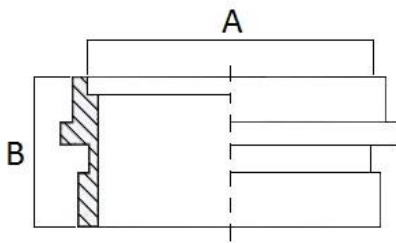

Art. 202 - Bocchettone Liscio Macon

DN	A	B
40	43,3	22
50	53,3	22
60	63,3	22
70	73,3	22
80	83,4	22
100	103,4	22

Caratteristiche tecniche, pesi e prestazioni non sono vincolanti ed impegnativi.

La Società si riserva inoltre di apportare ai prodotti le modifiche ritenute più opportune, senza alcun obbligo di preavviso.